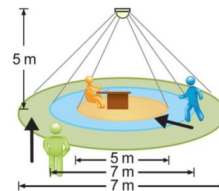

электротехника

Мощность системы	0W
------------------	----

Оптика

Фотобиологическая безопасность (светильник)	RG1
Срок службы LED	50000h (Tq 25°C)

Механика

цвет корпуса	белый стандартный для электротехники RAL 9016
размеры (LxWxH/DxH)	80mm x 51mm x 69mm
вес (нетто)	0.33kg
Вид монтажа	установка отдельных светильников на подвесе, маятниково-подвесные световые полосы

размеры

L	80 mm	Длина
W	51 mm	Ширина
H	69 mm	Высота

DEEP-LINK

<https://www.regiolux.de/ru/article/60619000100>

LC SYSTEM

параметры

Regiolux Классификация	netlife easy		
Управляющий сигнал	DALI2 (деталь 303, 304)		
коммуникация	проводное подключение		
Сенсорная техника	PIR - passive infrared		
Монтажная высота (мере/макс)	2m в 5m		
Название приложения	Osram BT Config; Osram BT Control		
Совместимость системы	easy01; easy01C; flex10X; центральный контроллер DALI2		
Мощность системы DALI	6mA		
приложение	офис, помещения для переговоров, коридоры, классные комнаты, побочные помещения		
Функция	Распознавание движения, присутствия людей, регулирование в зависимости от дневного света		